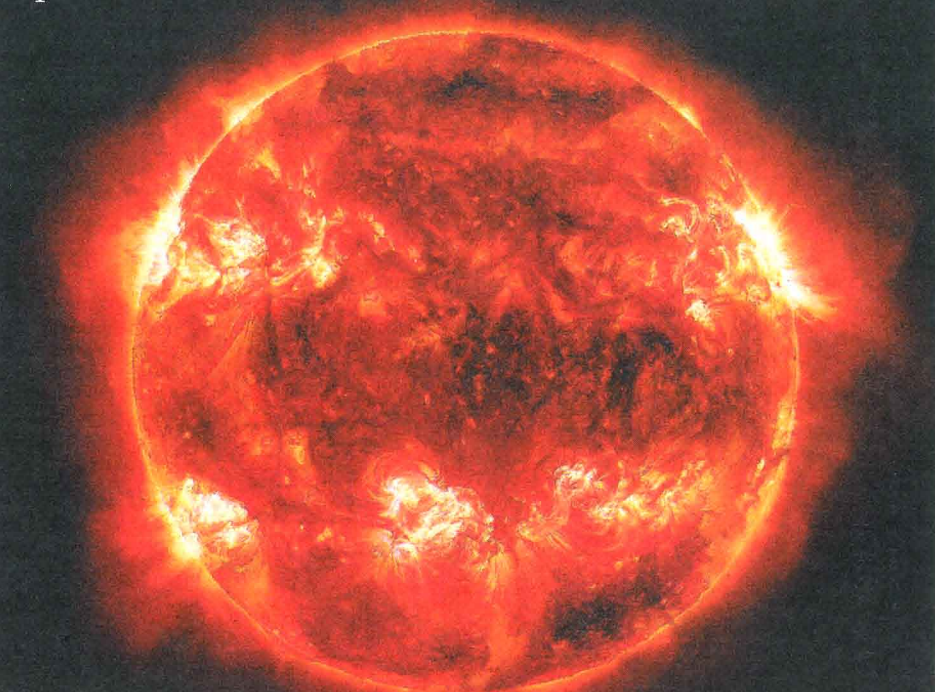

in 29-jährigen Hotel Asmassiv zu. Die Luzererbekanntesten mitgeteilt ein schwarzwinkelblaue kann können. Das inen Joch und mussung führt

Welt: rei

nicht bei zu laufen, d sich ko. Der Minrängt zu d besucht Der Vorfall auf 20 MiWellen. Bis über 200 einige ver die Tat, ch an, die cht einzu-DAG

Die Schwyzer Skireinwanderer unterstützen die Aktion «Eine Million Sterne» von Caritas.

gen über die polizeiliche Wegweisung verschärfen.

Spektakuläre Reise durch das All

LUZERN. Das Natur-Museum Luzern zeigt ab Samstag eine Fotoausstellung des Künstlers, Autors und Filmemachers Michael Benson. Zahlreiche unbemannte Raumsonden reisen seit Jahrzehn-

ten durchs All und schicken ihre faszinierenden Schnappschüsse zur Erde. Benson hat sie zu einer spektakulären visuellen Reise durch unser Sonnensystem zusammengestellt. FOTO: M. BENSON